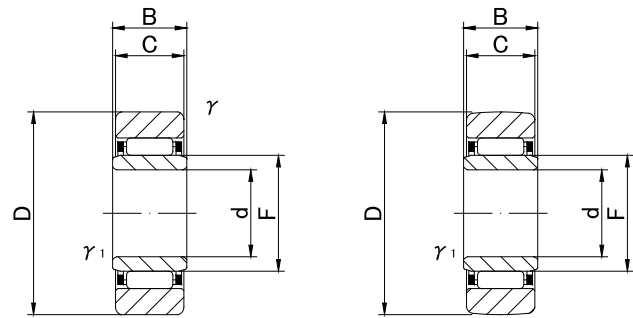

STO

Separable, outer ring without rib, with inner ring

Crowned outer ring	Cylindrical outer ring	Dimensions(mm)							Basic load rating (N)			Track load capacity(N)		Limiting speed rpm	Weight g
									dynamic	static	Crowned outer ring	Cylindrical outer ring			
STO	STO-X	d	F	D	B	C	rs min	r1s min	F	Cr	Cor	Crowned outer ring	Cylindrical outer ring		
STO6	STO6X	6	10	19	10	9.8	0.3	0.3	10	4120	4550	1370	3530	20000	17.8
STO8	STO8X	8	12	24	10	9.8	0.6	0.3	12	5680	5890	1860	4020	17000	28
STO10	STO10X	10	14	30	12	11.8	1	0.3	14	9700	9670	2450	5590	15000	50
STO12	STO12X	12	16	32	12	11.8	1	0.3	16	10400	10900	2740	5980	13000	58
STO15	STO15X	15	20	35	12	11.8	1	0.3	20	12300	14300	3140	6570	10000	62
STO17	STO17X	17	22	40	16	15.8	1	0.3	22	17400	20900	3720	10900	9500	110
STO20	STO20X	20	25	47	16	15.8	1	0.3	25	19200	24500	4610	12700	8500	155
STO25	STO25X	25	30	52	16	15.8	1	0.3	30	20700	28400	5290	14100	7000	180
STO30	STO30X	30	38	62	20	19.8	1	0.6	38	30300	45400	6660	22100	5500	320
STO35	STO35X	35	42	72	20	19.8	1	0.6	42	32200	50600	8130	25700	5000	440
STO40	STO40X	40	50	80	20	19.8	1.5	1	50	35700	61100	9310	26900	4000	530
STO45	STO45X	45	55	85	20	19.8	1.5	1	55	37100	66400	10100	28500	4000	580
STO50	STO50X	50	60	90	20	19.8	1.5	1	60	38700	78100	11000	30200	3500	635