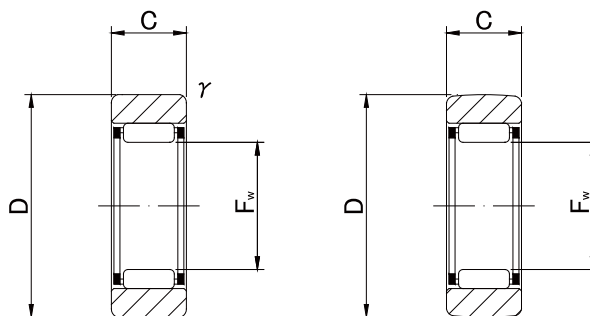

RSTO

Separable, outer ring without rib, without inner ring

Crowned outer ring	Cylindrical outer ring	Dimensions(mm)				Basic load rating (N)		Track load capacity(N)		Limiting speed	Weight
						dynamic	static	Crowned outer ring	Cylindrical outer ring		
RSTO	RSTO-X	Fw	D	C	rs min	Cr	Cor	Crowned outer ring	Cylindrical outer ring	rpm	g
RSTO5	RSTO5X	7	16	7.8	0.3	2740	2390	1080	2350	30000	8.9
RSTO6	RSTO6X	10	19	9.8	0.3	4120	4550	1370	3520	20000	13.9
RSTO8	RSTO8X	12	24	9.8	0.6	5680	5890	1860	4020	17000	23.5
RSTO10	RSTO10X	14	30	11.8	1	9700	9670	2450	5590	15000	42.5
RSTO12	RSTO12X	16	32	11.8	1	10400	10900	2740	5980	13000	49.5
RSTO15	RSTO15X	20	35	11.8	1	12300	14300	3140	6570	10000	50
RSTO17	RSTO17X	22	40	15.8	1	17400	20900	3720	10900	9500	90
RSTO20	RSTO20X	25	47	15.8	1	19200	24500	4610	12700	8500	135
RSTO25	RSTO25X	30	52	15.8	1	20700	28400	5290	14100	7000	152
RSTO30	RSTO30X	38	62	19.8	1	30300	45400	6660	22100	5500	255
RSTO35	RSTO35X	42	72	19.8	1	32200	50600	8130	25700	5000	375
RSTO40	RSTO40X	50	80	19.8	1.5	35700	61100	9310	26900	4000	420
RSTO45	RSTO45X	55	85	19.8	1.5	37100	66400	10100	28500	4000	460
RSTO50	RSTO50X	60	90	19.8	1.5	38700	71800	11000	30200	3500	500