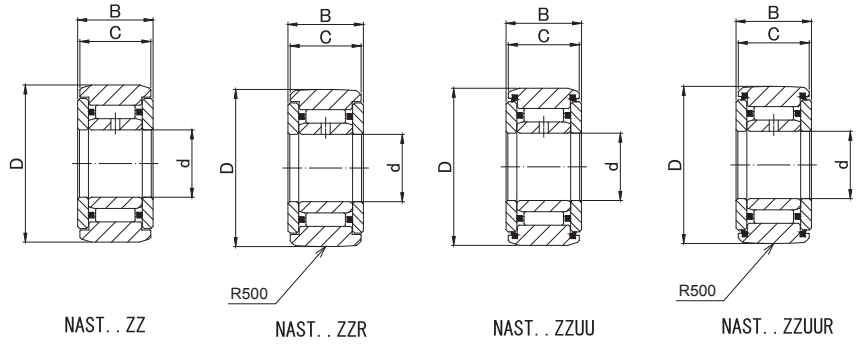

NAST.-ZZ, NAST-ZZR

Crowned outer ring		Cylindrical outer ring		Dimensions(mm)										Basic load rating (N)		Track load capacity(N)		Limiting speed rpm	Weight g
without seals	with seals	without seals	with seals	d	F	D	B	C	a	e	f	rs min	Cr	Cor	Spherical outer ring	Cylindrical outer ring			
NAST-ZZR	NAST-ZZUUR	NAST-ZZ	NAST-ZZUU	6	10	19	14	13.8	14	2.5	0.8	0.3	4120	4550	3530	1370	20000	25	
NAST6ZZR	NAST6ZZUR	NAST6ZZ	NAST6ZZUU	6	10	19	14	13.8	14	2.5	0.8	0.3	4120	4550	3530	1370	20000	25	
NAST8ZZR	NAST8ZZUR	NAST8ZZ	NAST8ZZUU	8	12	24	14	13.8	17.5	2.5	0.8	0.6	5680	5890	4020	1860	17000	39	
NAST10ZZR	NAST10ZZUR	NAST10ZZ	NAST10ZZUU	10	14	30	12	11.8	23.5	2.5	0.8	1	9700	9670	5590	2450	15000	65	
NAST12ZZR	NAST12ZZUR	NAST12ZZ	NAST12ZZUU	12	16	32	12	11.8	25.5	2.5	0.8	1	10400	10900	5980	2740	13000	75	
NAST15ZZR	NAST15ZZUR	NAST15ZZ	NAST15ZZUU	15	20	35	12	11.8	29	2.5	0.8	1	12300	14300	6570	3140	10000	83	
NAST17ZZR	NAST17ZZUR	NAST17ZZ	NAST17ZZUU	17	22	40	16	15.8	32.5	3	1	1	17400	20900	10900	3720	9500	135	
NAST20ZZR	NAST20ZZUR	NAST20ZZ	NAST20ZZUU	20	25	47	16	15.8	38	3	1	1	19200	24500	12700	4610	8500	195	
NAST25ZZR	NAST25ZZUR	NAST25ZZ	NAST25ZZUU	25	30	52	16	15.8	43	3	1	1	20700	28400	14100	5290	7000	225	
NAST30ZZR	NAST30ZZUR	NAST30ZZ	NAST30ZZUU	30	38	62	20	19.8	50.5	4	1.2	1	30300	45400	22100	6660	5500	400	
NAST35ZZR	NAST35ZZUR	NAST35ZZ	NAST35ZZUU	35	42	72	20	19.8	53.5	4	1.2	1	32200	50600	25700	8130	5000	550	
NAST40ZZR	NAST40ZZUR	NAST40ZZ	NAST40ZZUU	40	50	80	20	19.8	61.5	4	1.2	1.5	35700	61100	26900	9310	4000	710	
NAST45ZZR	NAST45ZZUR	NAST45ZZ	NAST45ZZUU	45	55	85	20	19.8	66.5	4	1.2	1.5	37100	66400	28500	10100	4000	760	
NAST50ZZR	NAST50ZZUR	NAST50ZZ	NAST50ZZUU	50	60	90	20	19.8	76	4	1.2	1.5	38700	78100	30200	11000	3500	830	